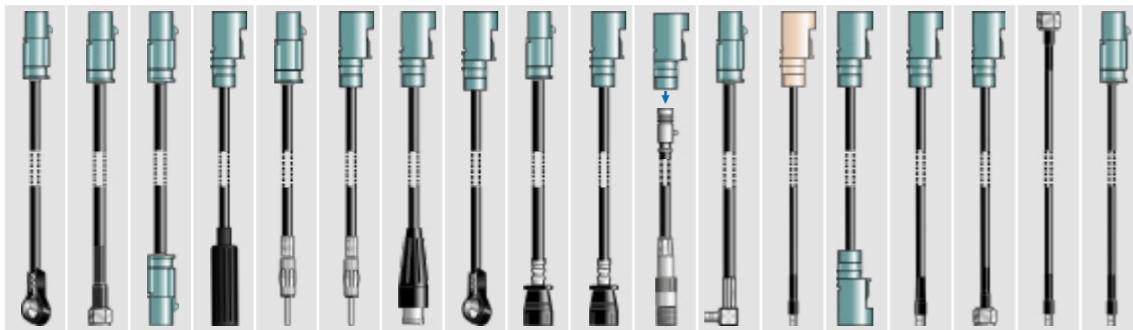

ADAPTERKABEL · CABLE CONNECTORS

Art. Nr.	2306.01	2308.01	2312.01	2314.03	2319.02	2340.02	2344.01	2345.01	2347.01	2347.02	2348.02	2352.01	2373.02	2452.01	2453.01	2454.01	2462.01	2465.01	Art. Nr.
FAKRA (m)	•	•	•		•				•			•							FAKRA (m)
FAKRA (f)				•		•	•	•		•	•		•	•	•	•			FAKRA (f)
SMA (m)		•														•	•		SMA (m)
SMB (m)													•				•	•	SMB (m)
SMB (f)												•		•					SMB (f)
DIN 41 585					•	•													DIN 41 585
DIN 41 585 (f)				•															DIN 41 585 (f)
ISO (m)	•																		ISO (m)
ISO (f)							•												ISO (f)
RAKU 2									•	•									RAKU 2
M10x0,75 (m)											•								M10x0,75 (m)

VERLÄNGERUNGSKABEL · EXTENSION CABLES

Art. Nr.	2313.01*	2313.02*	2313.03*	2313.04*	2329.01*	2329.02*	2329.03*	2329.04*	2443.11	2443.12	2443.13	2511.01	2511.02	2511.03
Länge (Meter) Length (meter)	2,5	4	6	8	2,5	4	6	8	2	4	5	6,5	5	5
FAKRA (m)					•	•	•	•	•	•	•			
FAKRA (f)	•	•	•	•	•	•	•	•	•	•	•			
FAKRA (f)-Z													•	
FAKRA (f)-C													•	
FAKRA (f)-D														•
SMA (m)												•	•	•