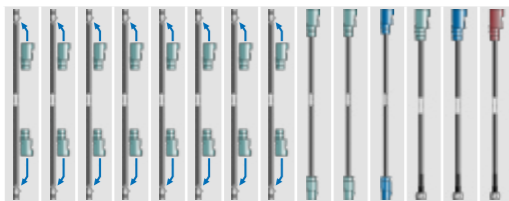

ADAPTERKABEL · CABLE CONNECTORS

Art. Nr.	2306.01	2308.01	2312.01	2314.03	2319.02	2340.02	2344.01	2345.01	2347.01	2347.02	2348.02	2352.01	2373.02	2452.01	2453.01	2454.01	2462.01	2465.01	Art. Nr.
FAKRA (m)	•	•	•		•				•			•							FAKRA (m)
FAKRA (f)				•		•	•	•		•	•		•	•	•	•			FAKRA (f)
SMA (m)		•														•	•		SMA (m)
SMB (m)													•				•	•	SMB (m)
SMB (f)												•		•					SMB (f)
DIN 41 585					•	•													DIN 41 585
DIN 41 585 (f)				•															DIN 41 585 (f)
ISO (m)	•																		ISO (m)
ISO (f)							•												ISO (f)
RAKU 2									•	•									RAKU 2
M10x0,75 (m)											•								M10x0,75 (m)

VERLÄNGERUNGSKABEL · EXTENSION CABLES

Art. Nr.	2313.01*	2313.02*	2313.03*	2313.04*	2329.01*	2329.02*	2329.03*	2329.04*	2443.11	2443.12	2443.13	2511.01	2511.02	2511.03
Länge (Meter) Length (meter)	2,5	4	6	8	2,5	4	6	8	2	4	5	6,5	5	5
FAKRA (m)					•	•	•	•	•	•	•			
FAKRA (f)	•	•	•	•	•	•	•	•	•	•	•			
FAKRA (f)-Z													•	
FAKRA (f)-C													•	
FAKRA (f)-D														•
SMA (m)												•	•	•